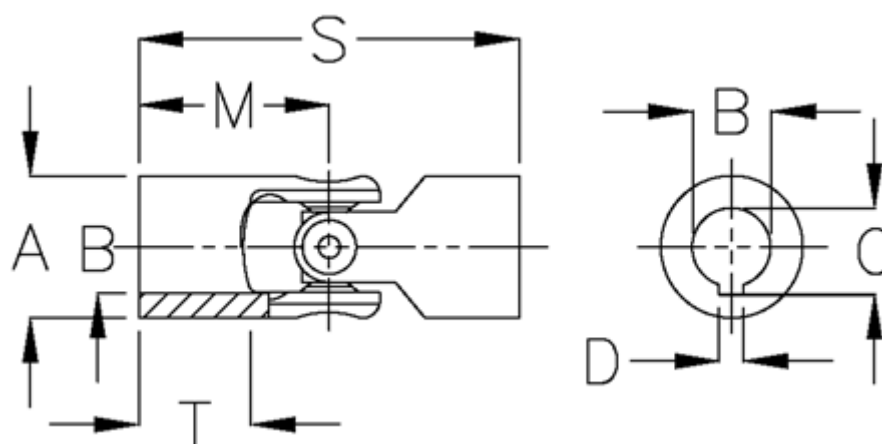

Varenummer: 07616413
Beskrivelse: Enkelt krydsled med nåleleje, kort udg
0.616.413

Mål

A	= 16
B H7	= 8
C	= 11.4
D	= 3
M	= 20.0
MD max. Nm	= 6
s	= 40
T	= 11